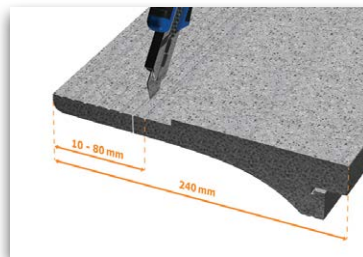

- A szigetelő elem felső oldalán a nutolást igazítsa a redőnysekrény szigetelő lap méretéhez (13 vagy 25 mm vastag). 25 mm-es lap esetén nincs teendője! 13 mm-es lap esetén egy szike segítségével vágjon le egy csíkot az elem végén látható vágást segítő barázda mentén. Lásd képen!

4.