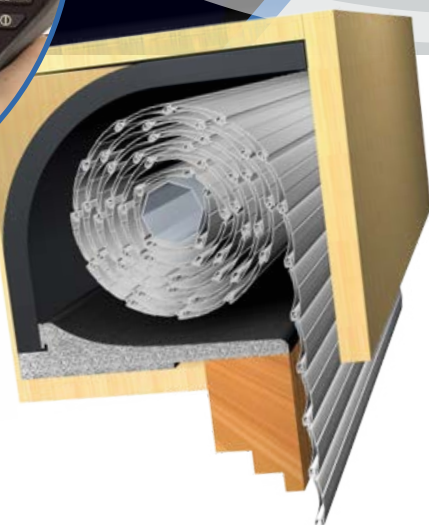

Flexible Lösungen mit
der Technik von heute

redőny szigetelés

Redőnyszekrény szigetelés
Szigetelés tartozékok

„Professzionális redőnysekrény szigetelés”

- A ROJAFLEX redőnysekrény szigeteléssel tökéletesen szigetelheti régi redőnysekrényeit (felsőtokos redőnyeit). Így télen a hideg napokban kevesebb meleg távozik a redőnytokon keresztül, ezáltal csökkentheti fűtésszámláját! Csökkentse a lokális hőátbocsátási értéket akár 70%-al!

- A zárófedél szigetelés anyaga: Neopor. Hőátbocsátási értéke: 0,031 W/mk.
- A redőnysekrény szigetelés anyaga: Polyethylen. Hőátbocsátási értéke: 0,034 W/mk. 13 mm vagy 25 mm vastagságúak. Teljes mértékben vízlepergető anyagú így a párárt és nedvességet a redőnysekrényen belülről kívülrre vezeti.
- A két elem közti kapcsolódás (zárófedél szigetelés és Redőnysekrény szigetelés) lehetővé teszi a redőnysekrényhez történő hozzáférést szerelés/javítás esetén

Cikkszám: 10053130 / 10053131

Rojaflex RKD-13 / RKD-25 -redőnysekrény szigetelés

- 13 mm / 25 mm vastag Polyethylen hab
- 1.000 x 500 mm
- Hőátbocsátási érték: 0,034 W/mk
- Vízlepergető hatású
- 2 év garancia

Rojaflex SDD-13 -oldalfedél szigetelés

- 13 mm vastag Polyethylen hab
- 330 x 300 mm
- Hőátbocsátási érték: 0,034 W/mk
- Könnyen méretre szabható
- 2 év garancia

Cikkszám: 10090001

DIHA-ESM -hőszigetelt hevederkivezető