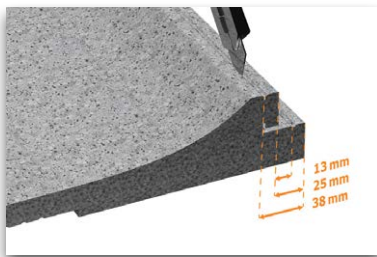

- Amennyiben több elemet kell összeillesztenie, mert a redőnysekrény szélessége meghaladja az 1m-t, akkor az elemeket fektesse egymás mellé és ragassza össze őket a 6 cm széles öntapadós szigetelőszalaggal (FDB-60).

3.